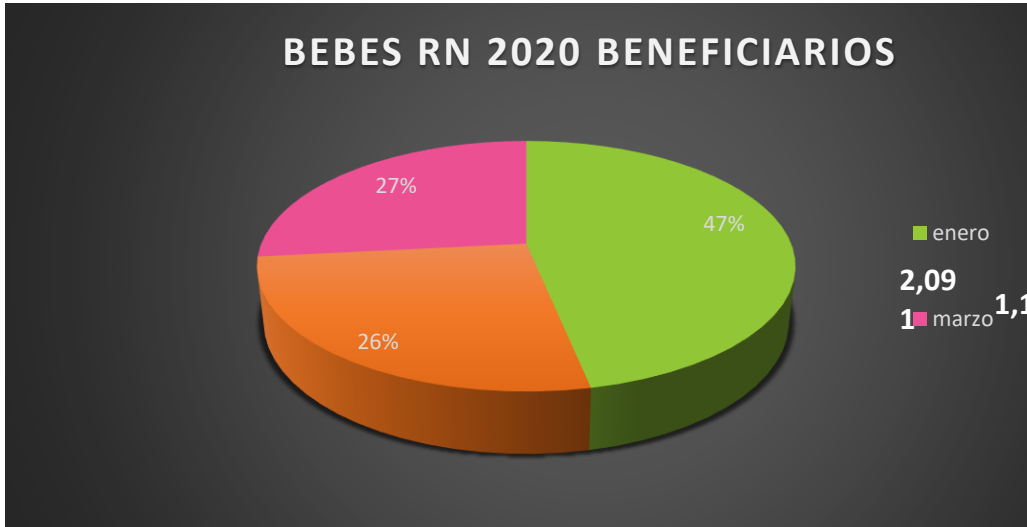

### BEBES RN 2020

MES	BENEFICIARIOS
enero	2,091
febrero	1,187
marzo	1,192

■ febrero

87 1,192